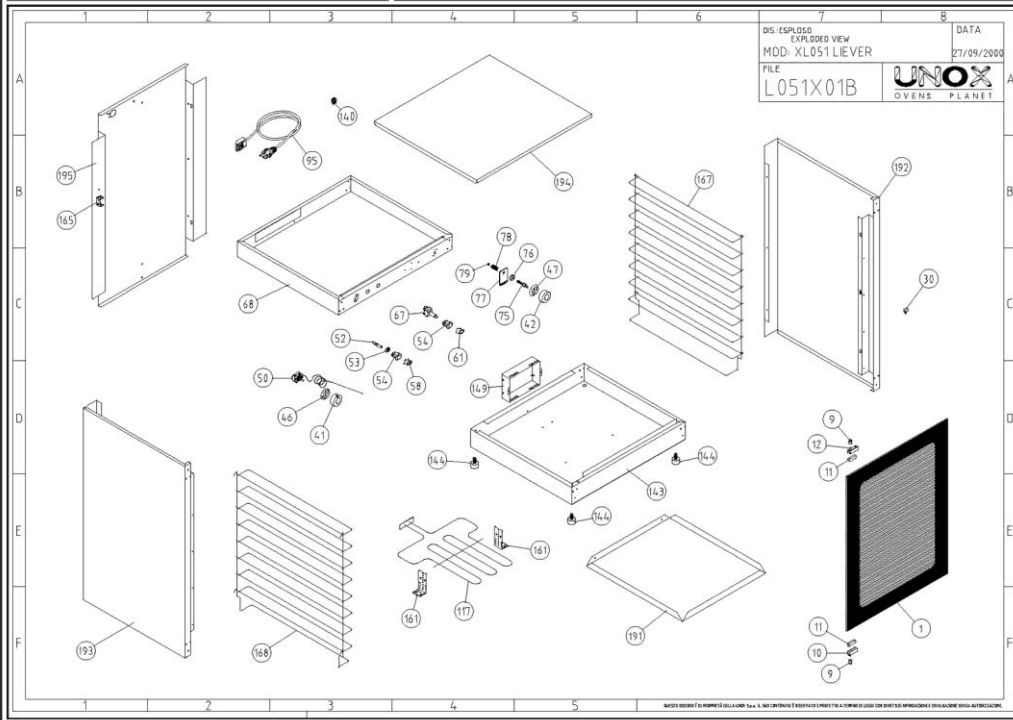

XL051 LIEVER

EXPLODED VIEW - DISEGNO ESPLOSO

LEGENDA XL051	
1	VT071
9	RC462
10	CR041
11	GN008
12	C-R043
30	VN002
41	WN120
42	WN121
46	WN130
47	WN048
80	TR022
52	VE177
53	VE162
54	VE161
58	VE164
61	VE176
67	VE188
68	DA208
75	TC072
76	GN005
77	DI002
78	RC048
79	VS923
85	CE116
117	SS057
140	VN650
143	DE051
144	PD061
146	DI008B
181	KH071A
185	DH318
167	GR055
188	GR055
181	DH437A
192	DD116
185	DD117
184	DD023
185	DF038